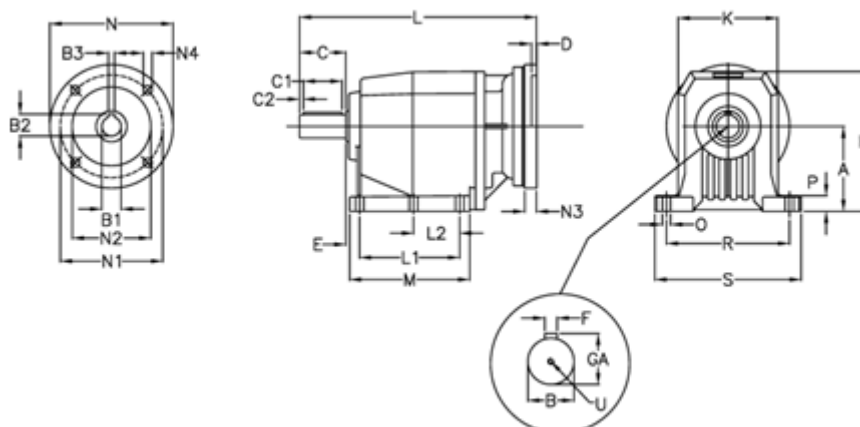

Varenummer: 40600802591245

Beskrivelse: Tandhjulsgeaer C802P-25,9-P112B5

Mål

A = 250	D = 4.5	L2 = 0.0	P = 35
B = 80	E = 33	M = 277.0	R = 370
B1 = 28	F = 22	N = 250	S = 440
B2 = 31.3	GA = 85.0	N1 = 215	U = M20x42
B3 = 8	H = 420	N2 = 180	
C = 140	K = 320	N3 = 0	
C1 = 110	L = 543.0	N4 = M12x16	
C2 = 15	L1 = 210.0	O = 26	